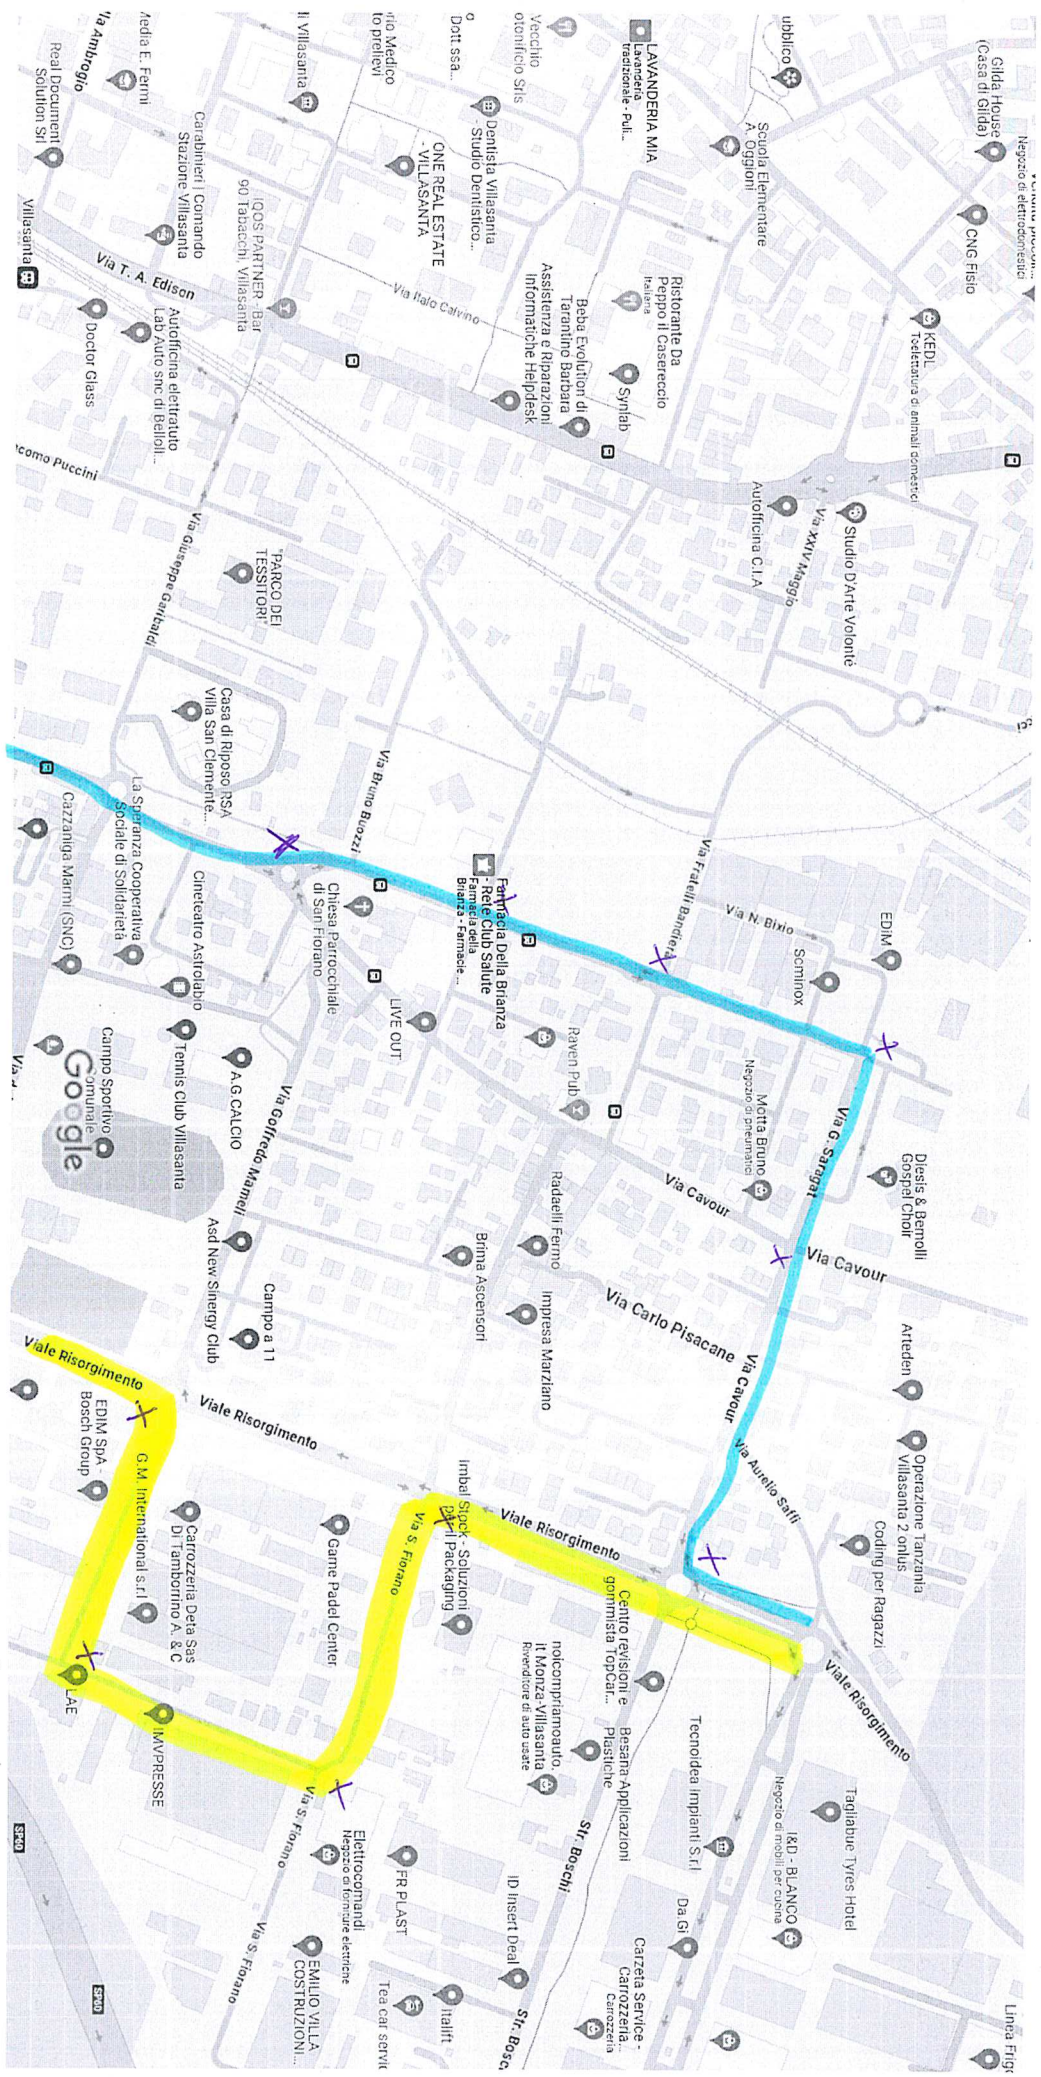

X DEVIAZIONE

Dati cartografici ©2024 Google 50 m

DIREZIONE MONZA (SUD)

DIREZIONE ARECOTE - VITERBATE (NORD)