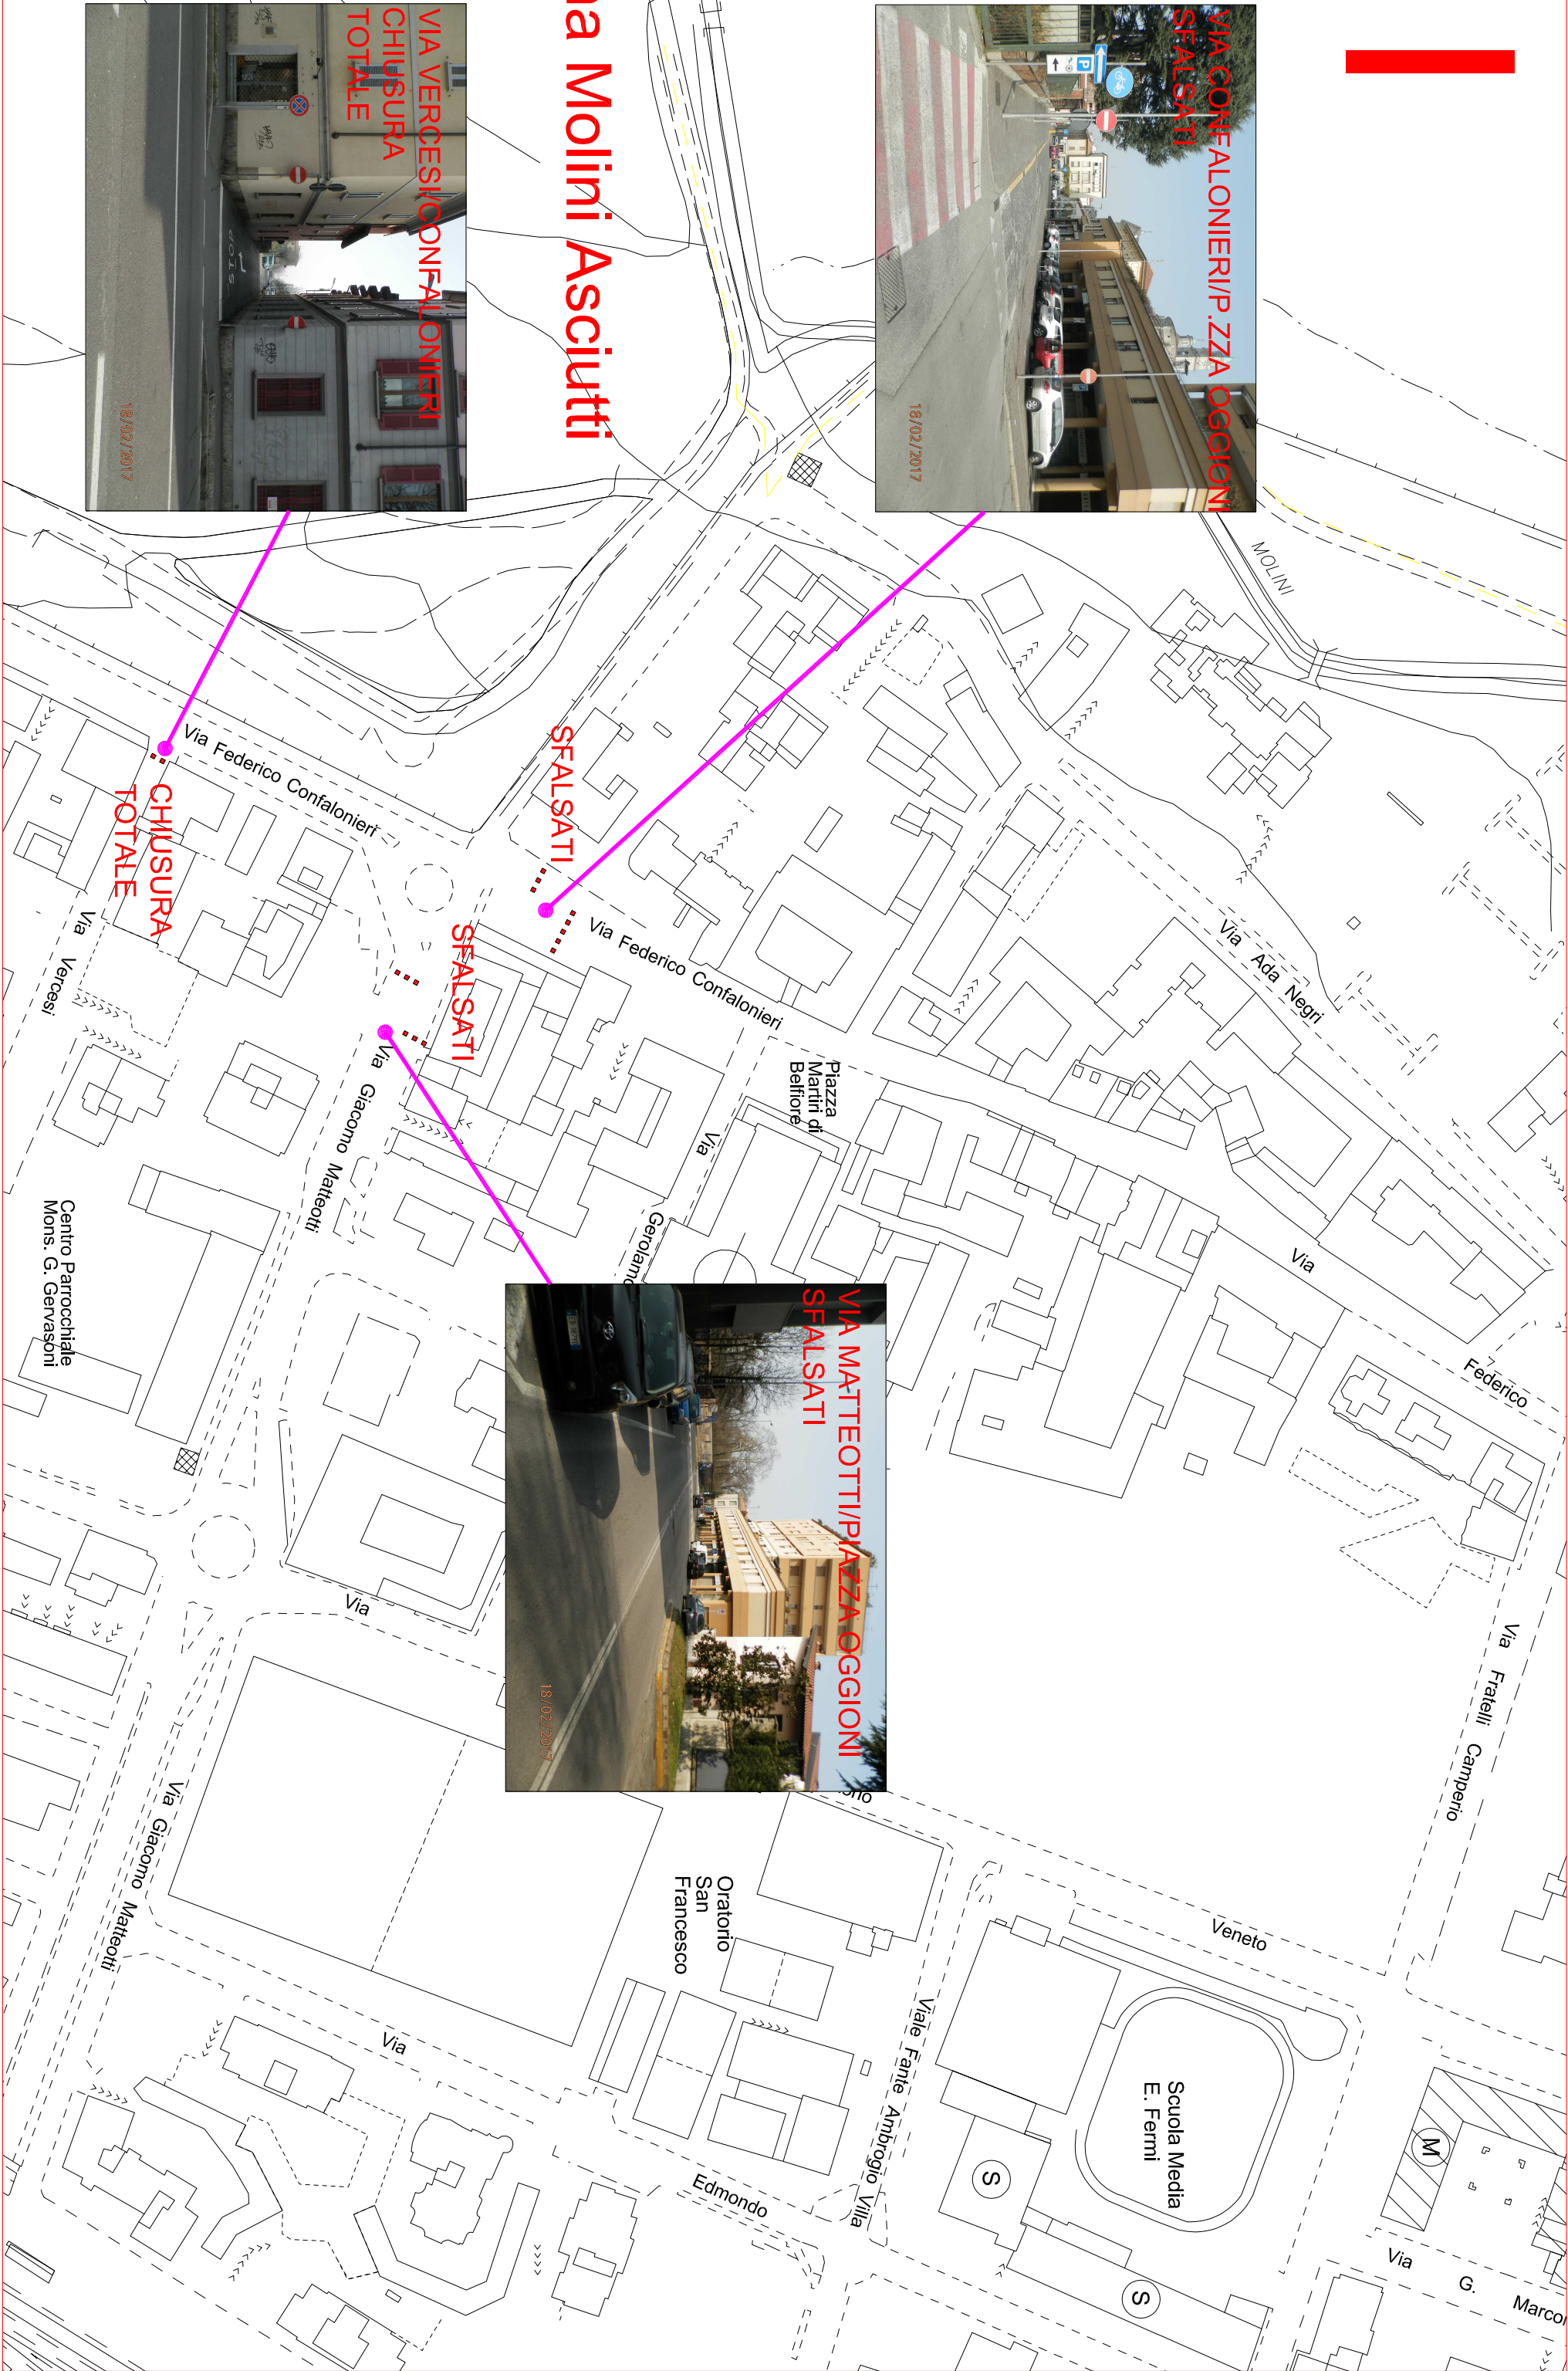

ina Molini Asciutti

Centro Parrocchiale Mons. G. Gervasoni

Scuola Media E. Fermi

Oratorio San Francesco

Edmondo

Viale Farle Ambrogio Villa

M

Via G. Marco

Veneto

Via Fratelli Camparero

Federico

Via Ada Negri

Piazza Martiri di Bellifiore

Via Garibaldi

Via Federico Confalonieri

Via Giacomo Matteotti

Via Federico Confalonieri

Via Vercesi

CHIUSURA TOTALE

SFALSATI

SFALSATI

CHIUSURA TOTALE

MOLINI