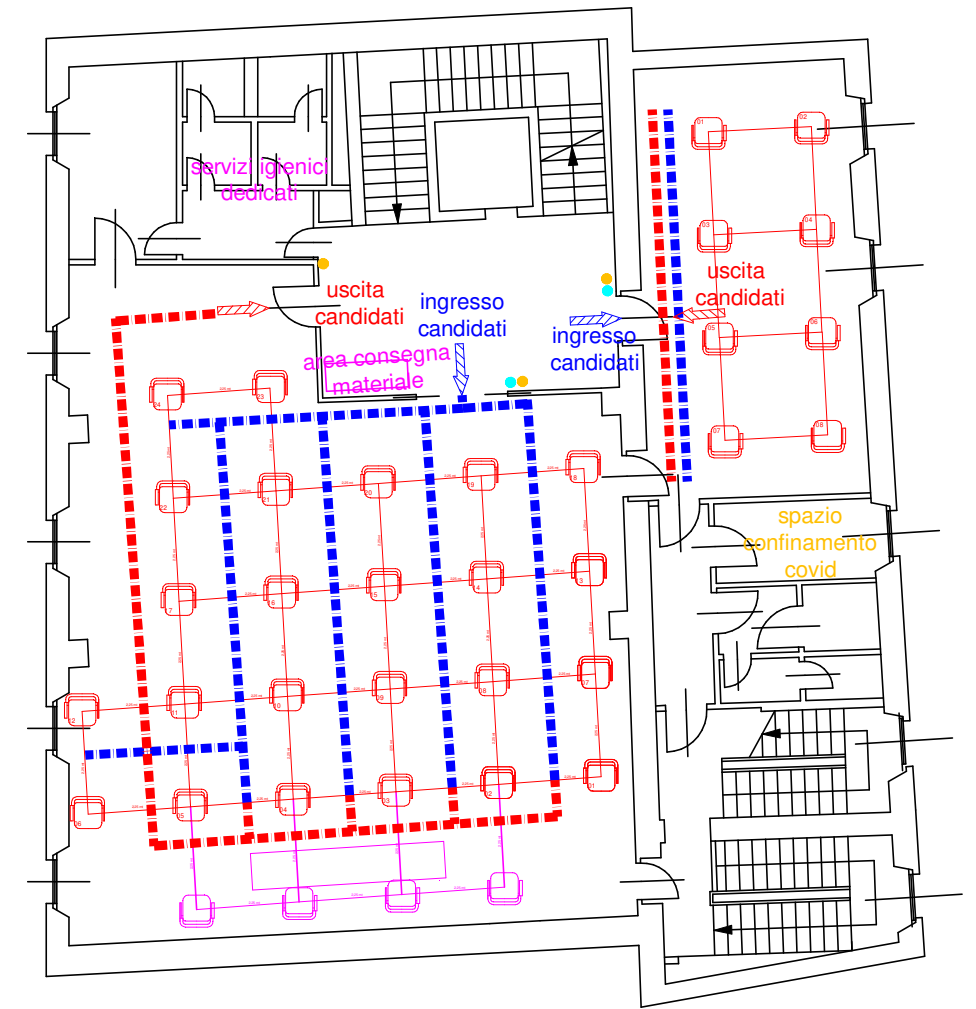

Via E. Confalonieri

Pianta Piano Terra

LEGENDA

-  postazione commissione
-  postazione candidato
-  postazione da NDN occupare
-  percorso ingresso  percorso uscita
-  percorso (identificato a terra) per raggiungere le postazioni
-  percorso (identificato a terra) per abbandonare le postazioni
-  via di esodo da mantenere libera
-  dispenser soluzione idroalcolica
-  segnaletica di informazione
-  area smaltimento DPI utilizzati
-  termoscanner

Pianta Piano Primo